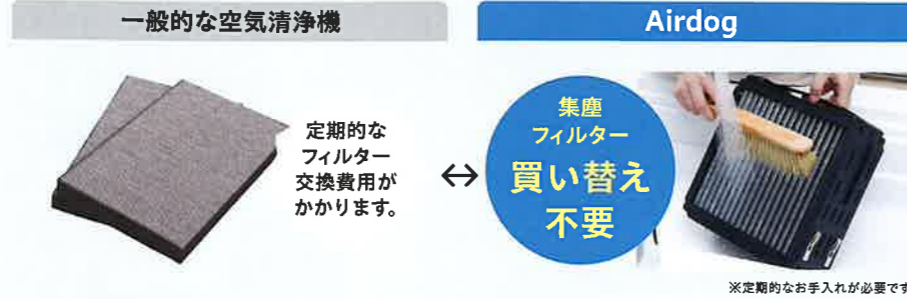

集塵フィルター  
買い替え不要で  
ランニングコスト削減

誰でも簡単に水洗いできる集塵フィルターは交換が不要。フィルター交換の手間や購入後のランニングコストを抑え、経済的。

ハイパワーな  
集塵性能が  
ずっと続く

TPAフィルターは、一般的なフィルターの性能低下の要因である目詰まりをほとんど起こさない構造。1年後も性能は落ちにくい。

米国特許  
TPAフィルター

Airdogの空気洗浄力の高さを表現しているのが、世界初搭載のTPAフィルター。有害物質を帯電させて、磁石のように吸着。

うれしいポイント

エアフローシステムで  
空気の流れは  
下から上へ

汚れた空気は床に滞留するもの。下部から汚れた空気を吸引し、上方にキレイな空気を排出することで、効率的な空気洗浄を実現。

※イメージ

AQIセンサーで  
空気の状態を  
可視化

Airdogの空気洗浄力の高さを表現しているのが、世界初搭載のTPAフィルター。有害物質を帯電させて、磁石のように吸着。

操作简单!  
ワンボタン

基本操作はワンボタンを押すだけ!誰でも扱える分かりやすいオペレーションシステムで、現場スタッフへのレクチャーも簡単。