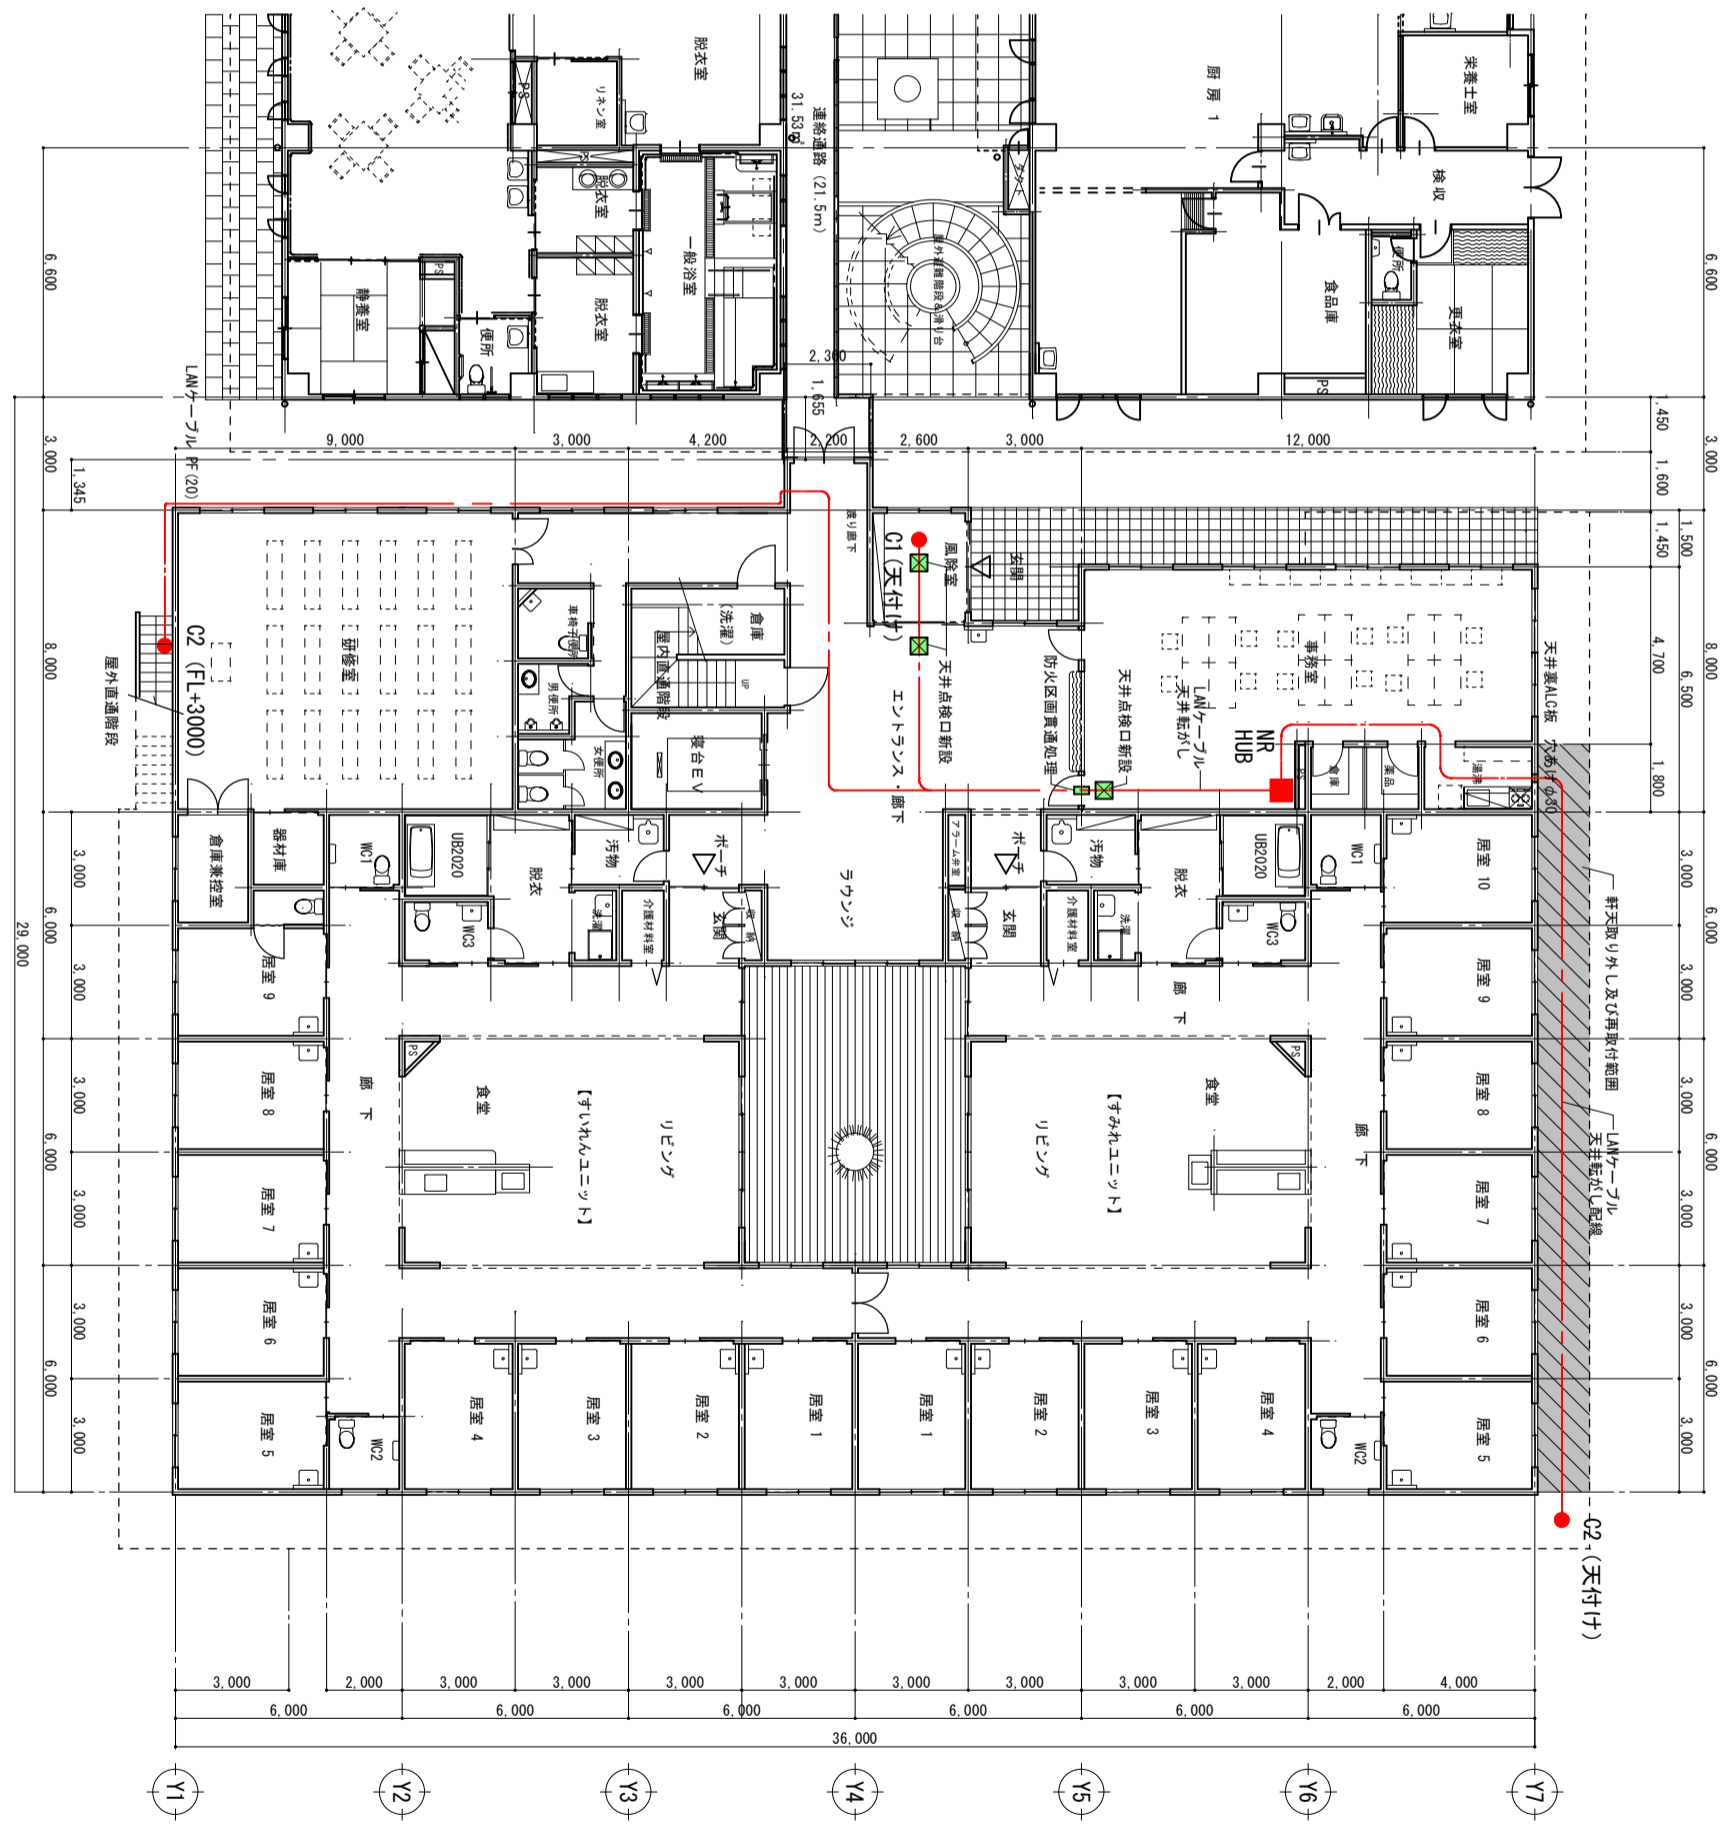

記号	機器名称	メーカー	型番	数量
C1 ●	ドーム型ネットワークカメラ	Panasonic	WV-SFN130	1台
C2 ●	屋外用ネットワークカメラ	Panasonic	WV-S1511LNJ	2台
	同上取付金具	Panasonic	WJ-Q120	2台
NR	ネットワークレコーダー	Panasonic	WJ-WV250/V1	1台
HUB	給電ハブ	Panasonic	PN231299	1台
☑	天井点検口 (450×450)			3ヶ所

地域密着型特別養護老人ホーム明尺苑
防犯カメラ設置工事
1階防犯カメラ設置図